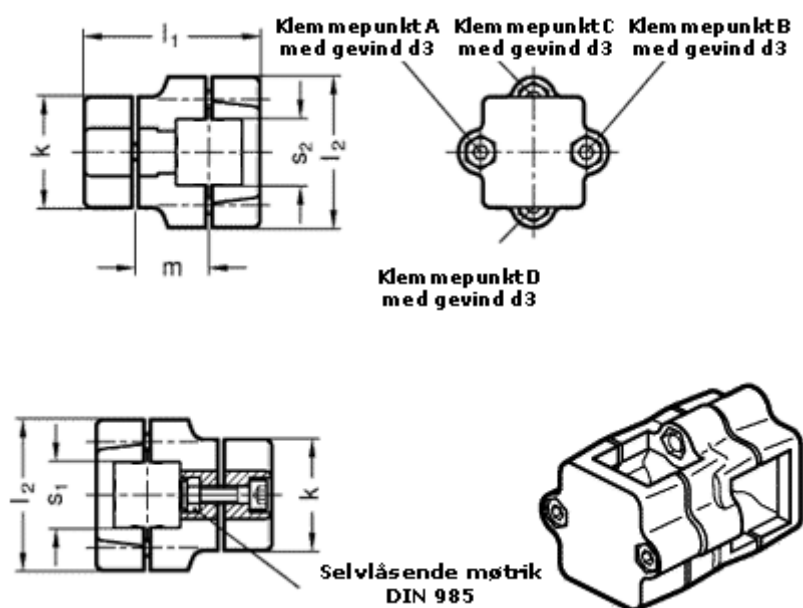

Varenummer: 20134V20V20502SW
Beskrivelse: E+G Kryds forbinder
GN134-V20-V20-50-2-SW

Mål

d3	= M 8
k	= 50
l1	= 79.5
l2	= 68
m	= 33.5
s1	= 20
s2	= 20

Vippehåndtag = GN 911-M 8-35 skal bestilles separat